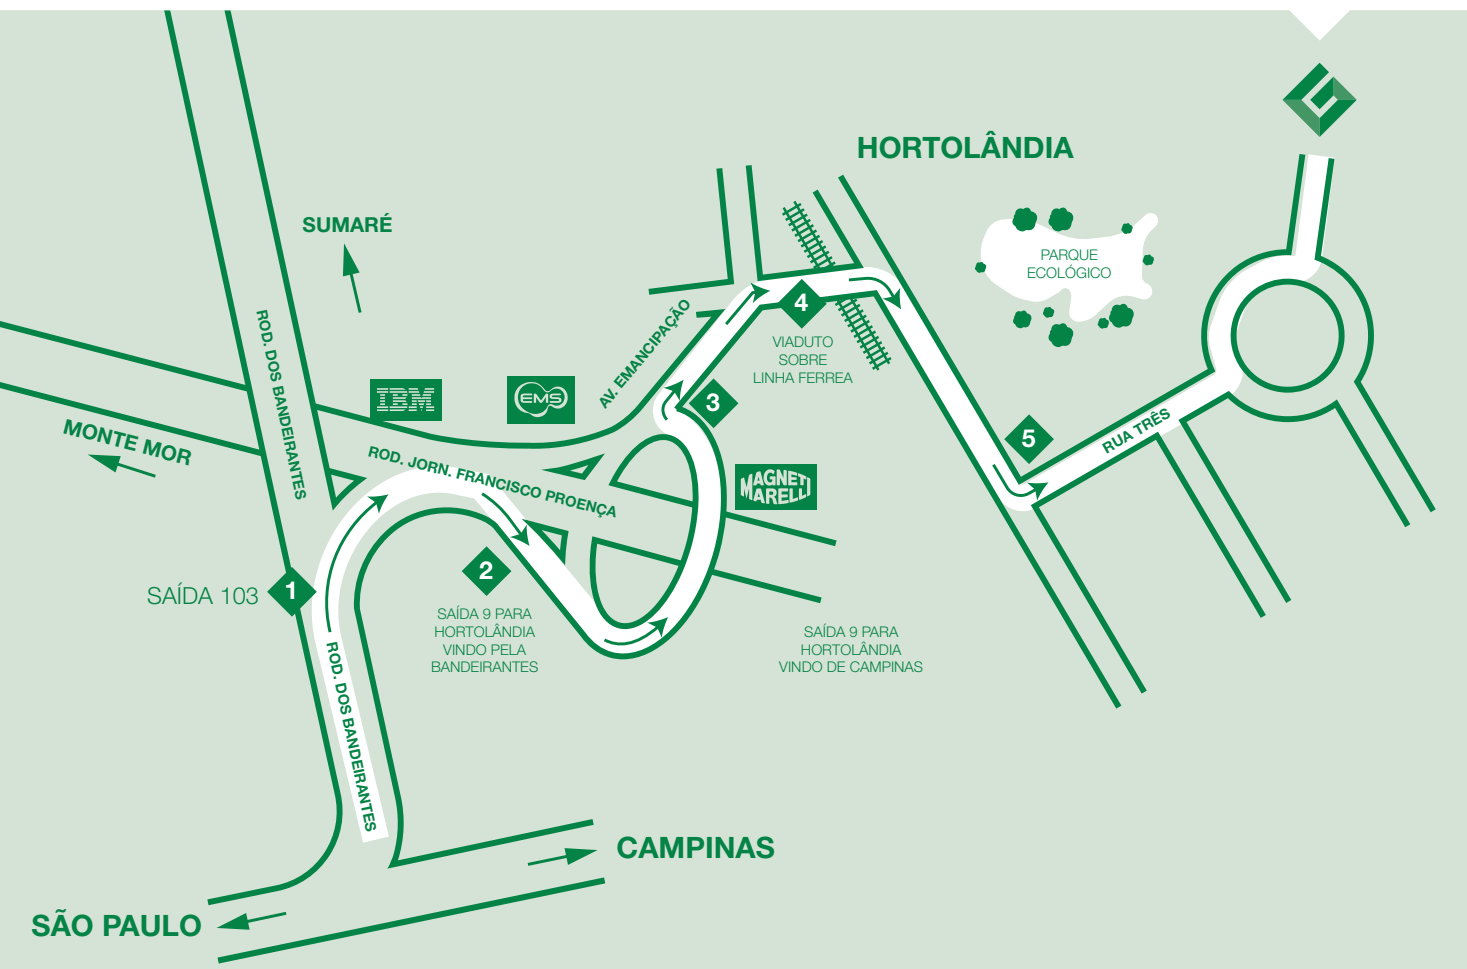

Greenbrier Maxion

Mapa de localização

Vindo pela Rod. dos Bandeirantes

- 1 Pegue a saída 103 e acesse a Rod. Jornalista Francisco Aguirra Proença.
- 2 Acesse a Av. da Emancipação, lado oposto da rodovia. Siga em frente.
- 3 Mantenha-se à direita e siga até passar a Magnet Marelli. Desça à direita e siga.
- 4 Passe o viaduto sobre a linha férrea e siga.
- 5 Entre à esquerda na R. Três. Siga até o fim. Portaria à frente da rotatória.

Avenida Carlos Roberto Prativiera, s/n Lote 71
Sítio São João, Jardim Nova Europa
Hortolândia | SP | CEP 13184-889
Tel.: (55 19) 2118-2000 | Fax: (55 19) 2118-2140
www.gbmx.com.br

GBMX