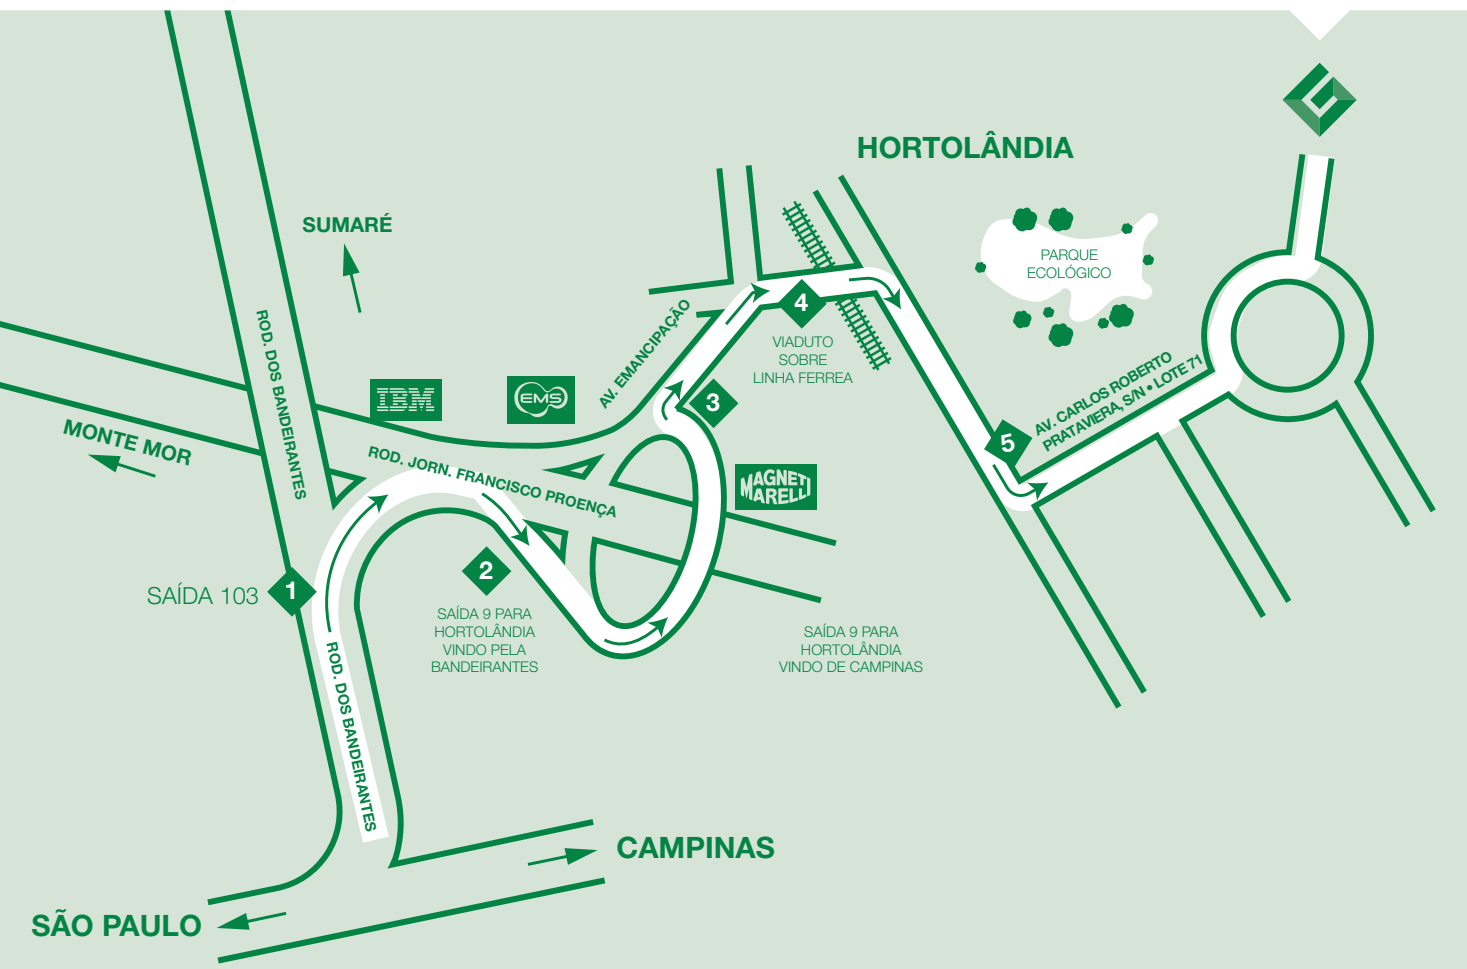

Greenbrier Maxion

Mapa de localização

Vindo pela Rod. dos Bandeirantes

- 1 Pegue a saída 103 e acesse a Rod. Jornalista Francisco Aguirra Proença.
- 2 Acesse a Av. da Emancipação, lado oposto da rodovia. Siga em frente.
- 3 Mantenha-se à direita e siga até passar a Magnet Marelli. Desça à direita e siga.
- 4 Passe o viaduto sobre a linha férrea e siga.
- 5 Entre à esquerda na R. Três. Siga até o fim. Portaria à frente da rotatória.