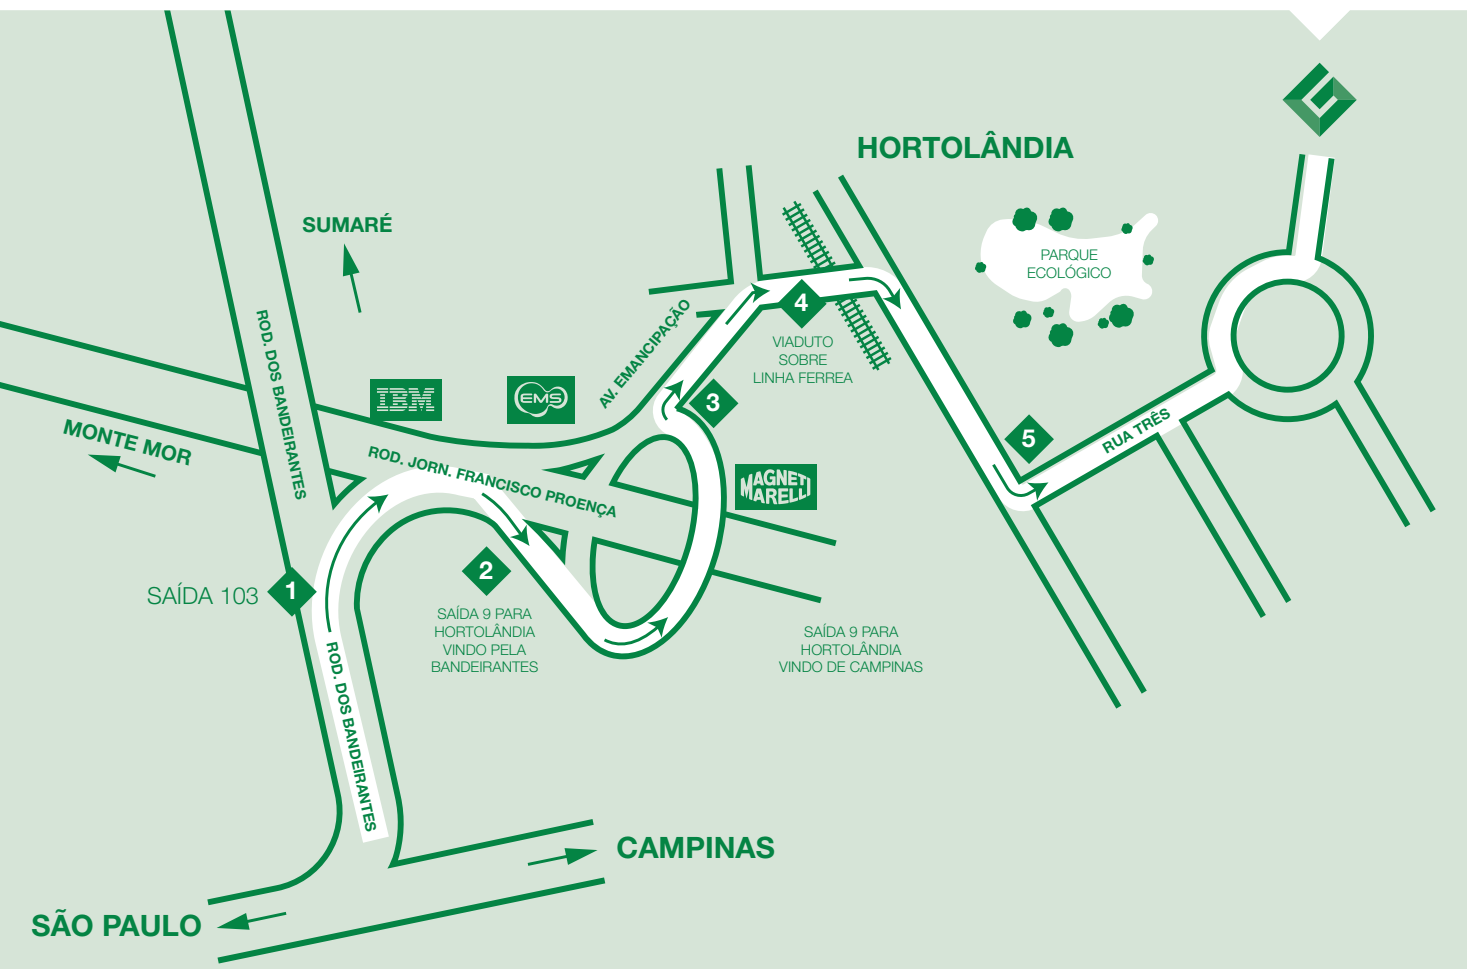

## Mapa de localização

### Vindo pela Rod. dos Bandeirantes

- 1 Pegue a saída 103 e acesse a Rod. Jornalista Francisco Aguirra Proença.
- 2 Acesse a Av. da Emancipação, lado oposto da rodovia. Siga em frente.
- 3 Mantenha-se à direita e siga até passar a Magnet Marelli. Desça à direita e siga.
- 4 Passe o viaduto sobre a linha férrea e siga.
- 5 Entre à esquerda na R. Três. Siga até o fim. Portaria à frente da rotatória.